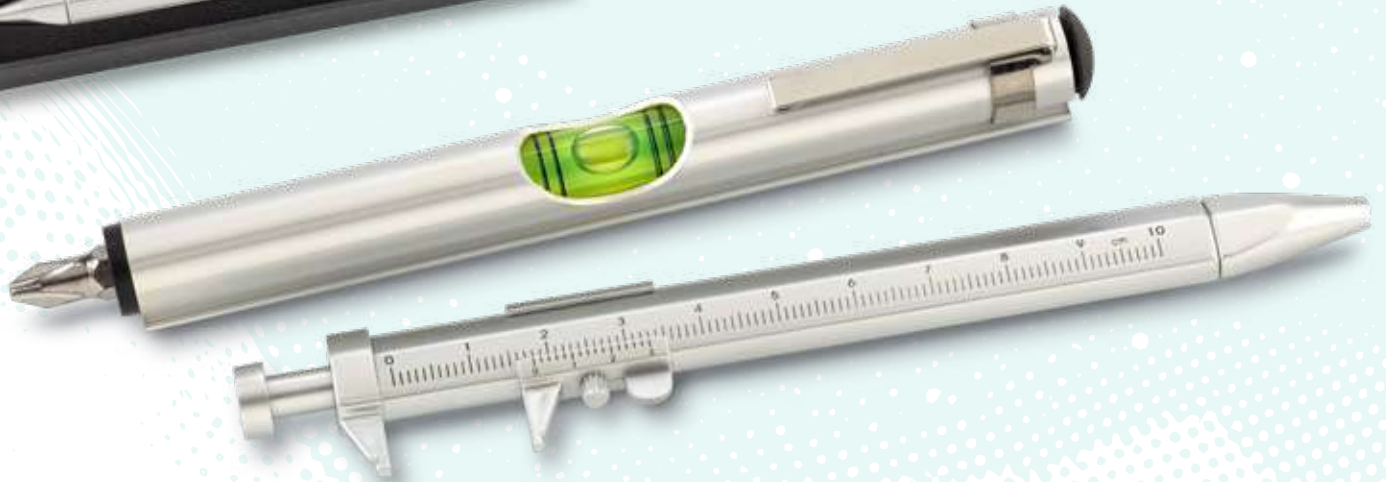

HE-321 SET JOLT

Set de bolígrafo plástico con regla, medidor de espesor y destornillador metálico con nivelador (2 de pala y 1 de estrella). Empaque caja individual.

Medidas Caja: 16.5 cm x 6.5 cm x 2.5 cm.
Marca: Bolígrafo: 3.5 cm / Tampografía /
Destornillador: 3 cm / Láser.