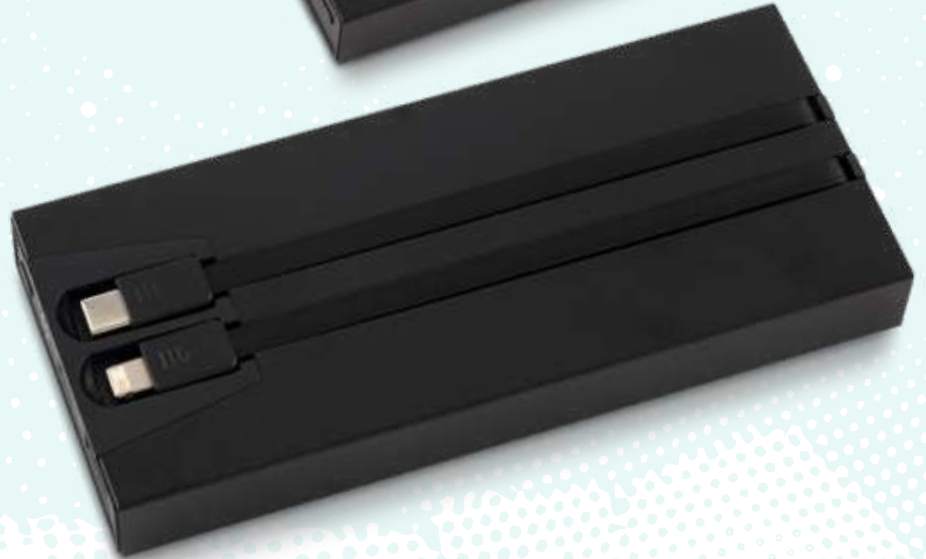

Medidas: 15 cm x 6.5 cm x 1.7 cm.
Marca: 5 cm / Tampografía.

PILAS CON
EL AMBIENTE

LIGHTNING

TIPO C

TE-664

PILA RECARGABLE NOMU 5000 mAh

Pila recargable en plástico de 5000 mAh. Incluye 2 entradas Tipo USB, 1 entrada Tipo C y 1 entrada Tipo Lightning. Empaque caja individual.