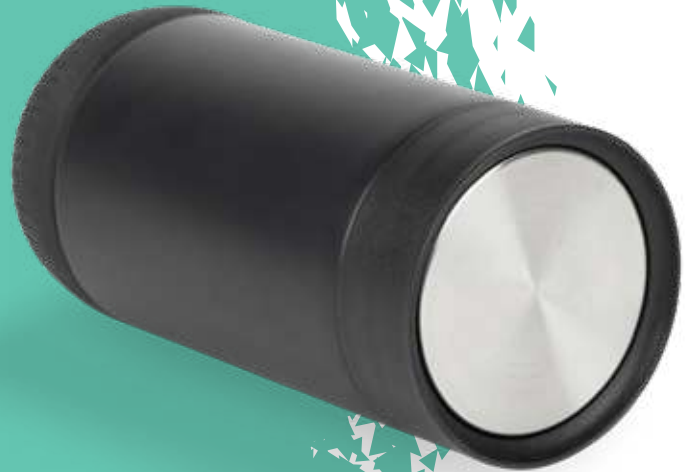

Medidas: 16 cm x 7 cm diámetro.
Marca: 4 cm / Láser.

ACERO
RECICLADO

ASLAMIENTO
TÉRMICO VACUUM

CAPACIDAD

TE-656 SOPORTE PARA CELULAR MAGMOUNT ECO

Soporte para celular en plástico reciclado y bambú. Con imán. (Compatible con todos los teléfonos que vienen con un imán integrado (iPhone 12 y superior). Compatible con Android con teléfonos que admiten Qi2).