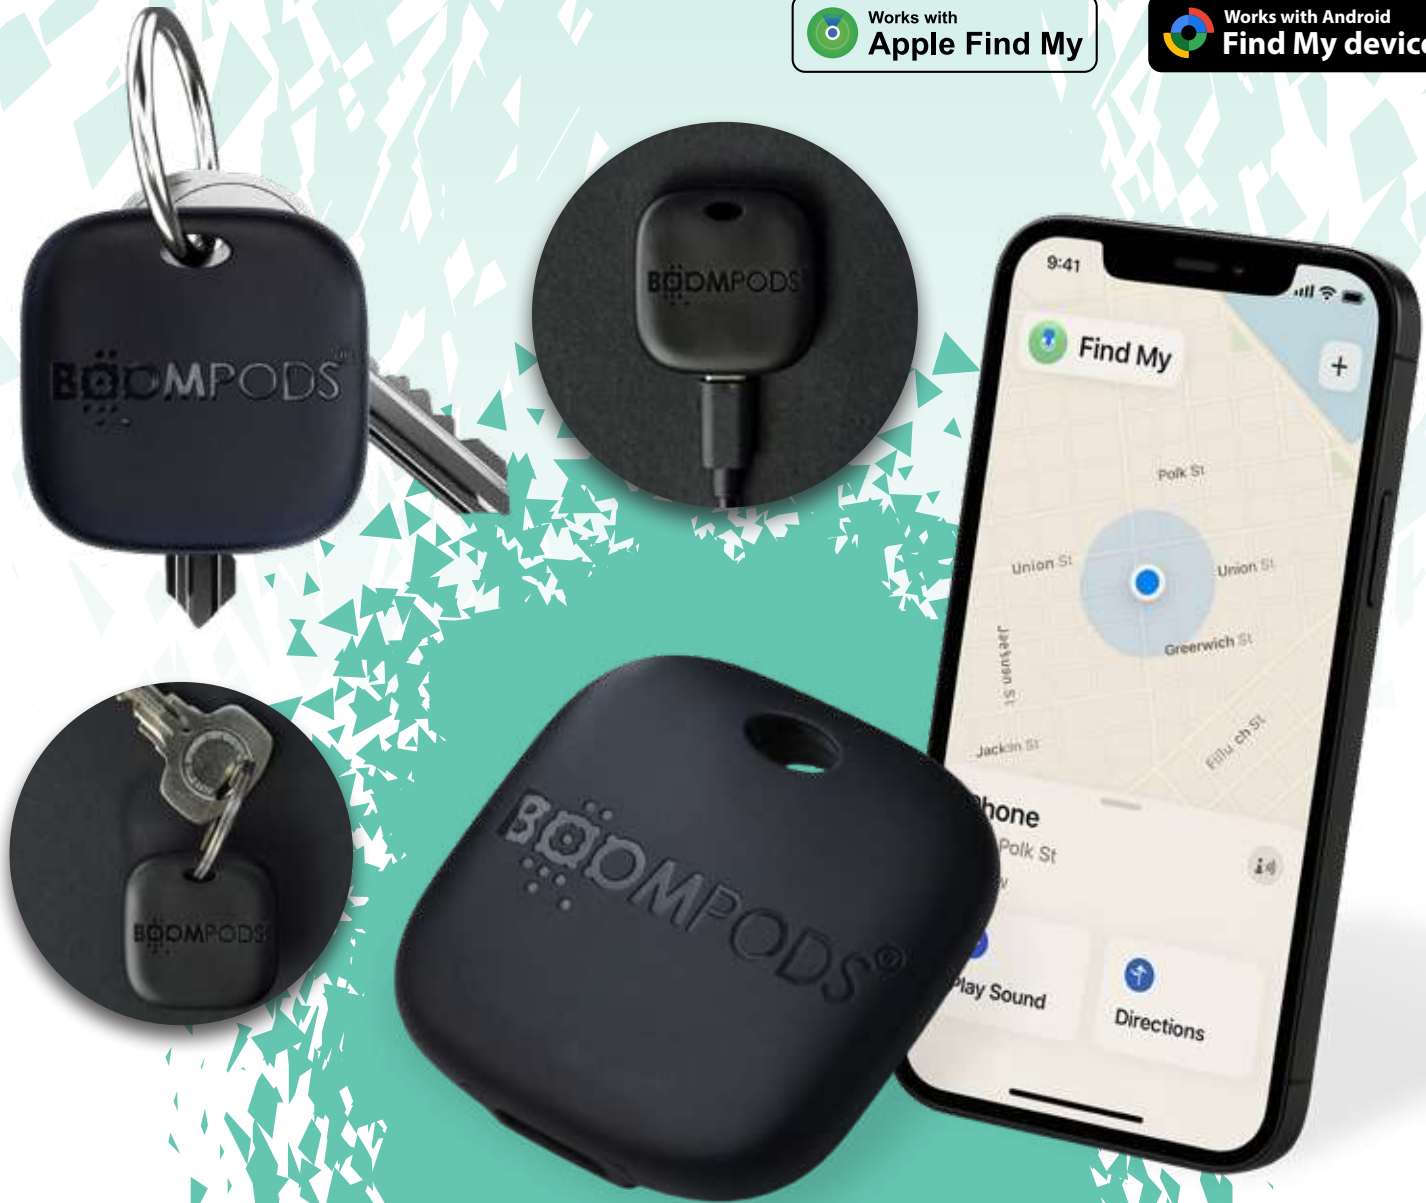

Medidas 21" / Cobertura: 99 cm /
Ancho del casco: 37.5 cm / Largo Total: 30.5 cm.
Marca: 20 cm / Screen

UrbanTravel

WINDPROOF

PROTECCIÓN
UV

SO-86

PARAGUAS VOLTUS 27" URBAN TRAVEL

Poliéster pongee 190T. Apertura automática, cierre manual. Herraje en fibra de vidrio. Mango y punta plástica. Sistema antibrisa. Con forro para cargar. 8 cascos.

Medidas: 27 / Cobertura: 112 cm /
Ancho del casco: 46 cm / Largo Total: 95 cm.
Marca: 20 cm / Screen.

UrbanTravel

WINDPROOF

PARAGUAS

BÖÖMPODS™

Works with
Apple Find My

Works with Android
Find My device

BP-29 RASTREADOR AIRTAG BOOMTAG

Rastreador universal plástico Bluetooth, hecho de residuos reciclados recuperados del océano, para llaves, carteras, mascotas, vehículos, equipaje y otros artículos. Permite ver la ubicación de los artículos en tiempo real. Compatible con iOS y Android. Resistente al agua (no sumergible), tecnología IPX7. La batería le dura hasta 5 meses con una sola carga, con puerto Tipo C para carga. Empaque caja individual.

Medidas Caja: 11.2 cm x 11.2 cm x 1.5 cm.
Marca: Sin Marca.

BP-30 RASTREADOR AIRTAG BOOMCARD

Rastreador universal plástico Bluetooth, hecho de residuos reciclados recuperados del océano, para llaves, carteras, mascotas, vehículos, equipaje y otros artículos. Permite ver la ubicación de los artículos en tiempo real. Compatible con IOS y Android. Resistente al agua (no sumergible), tecnología IPX7. La batería le dura hasta 5 meses con una sola carga. Carga inalámbrica. Empaque caja individual.