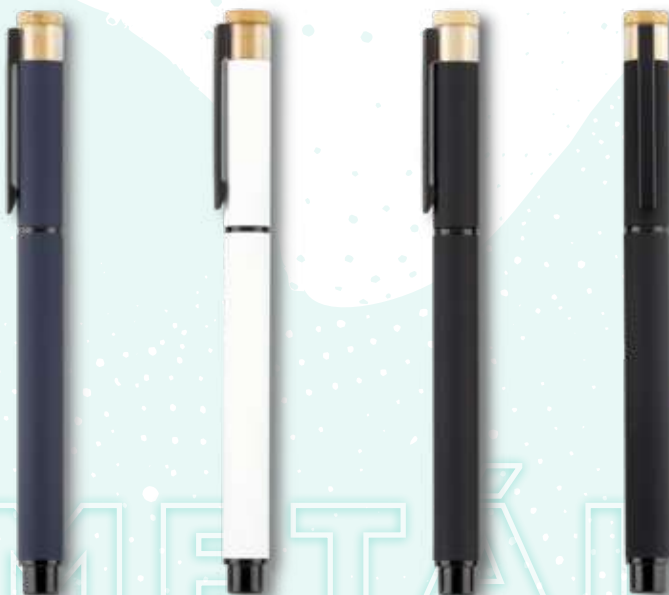

Medidas: 14 cm.

Marca: 3.5 cm / Láser / Tampografía.

METÁLICO

ECOPROMO

ALUMINIO
RECICLADO

SET DE BOLÍGRAFOS VECTOR

Set de bolígrafos tipo roller y de mecanismo push, en aluminio reciclado con clip metálico. Empaque caja individual.

Medidas: 14 cm.
 Marca: 3.5 cm / Láser / Tampografía.

METÁLICO

ECOPROMO

ALUMINIO REICLADO

SET DE BOLÍGRAFOS BALTIMORE ECO

Set de bolígrafo en aluminio reciclado con tapa y lápiz con mina infinita (mina eterna). Empaque caja individual.