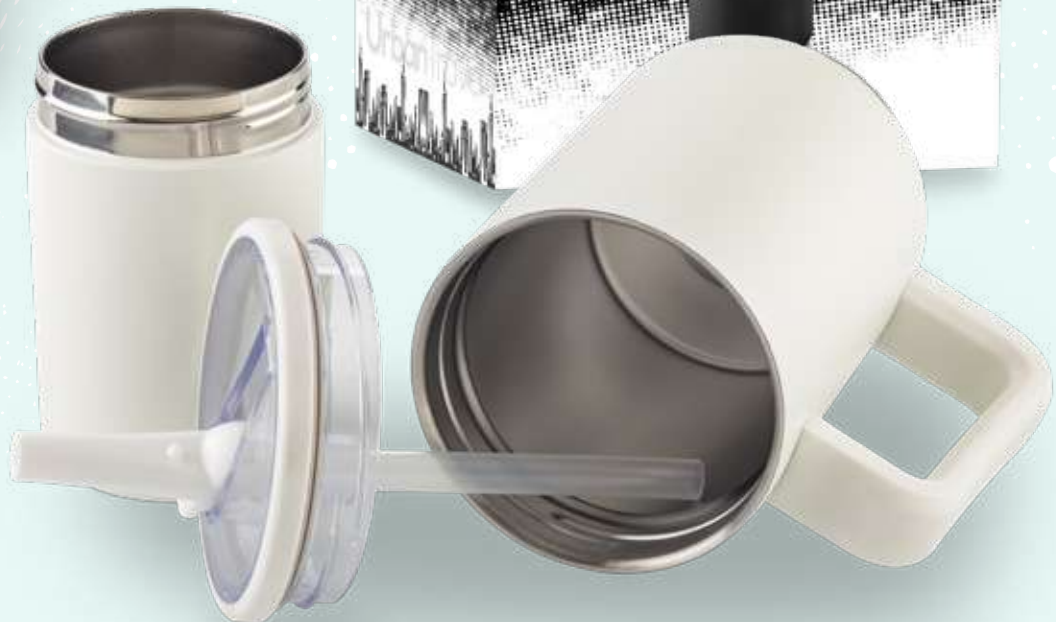

Medidas: 27 cm x 9.5 cm.
Marca: 4.5 cm / Tampografía / Láser.

UrbanTravel

AISLAMIENTO
TÉRMICO VACUUM

CAPACIDAD

MU-426

BOTILITO METÁLICO KOLVO URBAN TRAVEL 440 ML

Botilito doble pared vacuum en acero inoxidable reciclado, con aislamiento térmico que mantiene la bebida fría o caliente hasta 6h aprox (puede variar dependiendo de las condiciones climáticas), con capacidad para 440 ml. Tapa plástica tipo rosca. La tapa funciona como soporte para celular. Empaque caja individual.