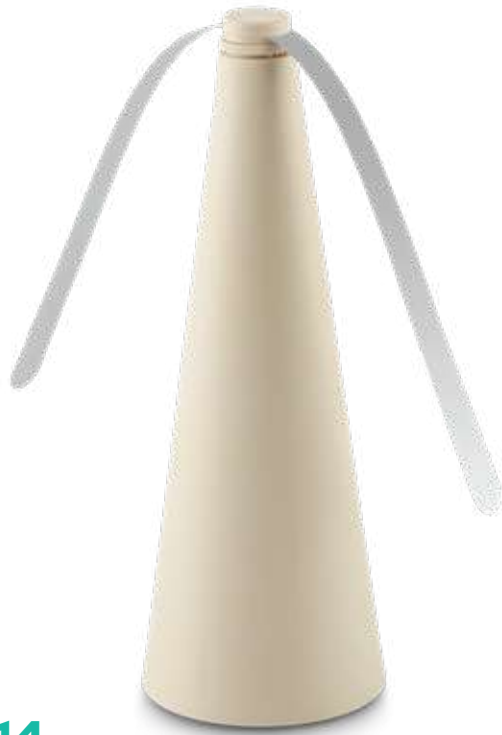

VA-1185

REPELENTE DE INSECTOS

Ventilador / repelente portátil para moscas e insectos. Funciona con 2 pilas AA (no incluidas). Empaque caja individual.

Medidas: 25.5 cm x 9 cm.
Marca: 4 cm / Tampografía.

VA-1214

SILLA COMPACT FLEX

Silla plegable en poliéster con soporte metálico. Resistencia 100 kg. Grosor del tubo 13.5 mm. Estuche en poliéster.

Medidas: 29 cm x 22 cm x 27 cm.
Marca: 10 cm / Screen.

VA-1225

JOYERO KRONO

Joyero en imitación cuero con cremallera. La parte superior interna tiene 3 ganchos y un bolsillo elástico. La parte inferior interna tiene 4 compartimientos y 6 espacios para anillos. Empaque caja individual.

Medidas: 9.5 cm x 9.5 cm x 5 cm.
Marca: 4 cm / Tampografía.

JOYERO