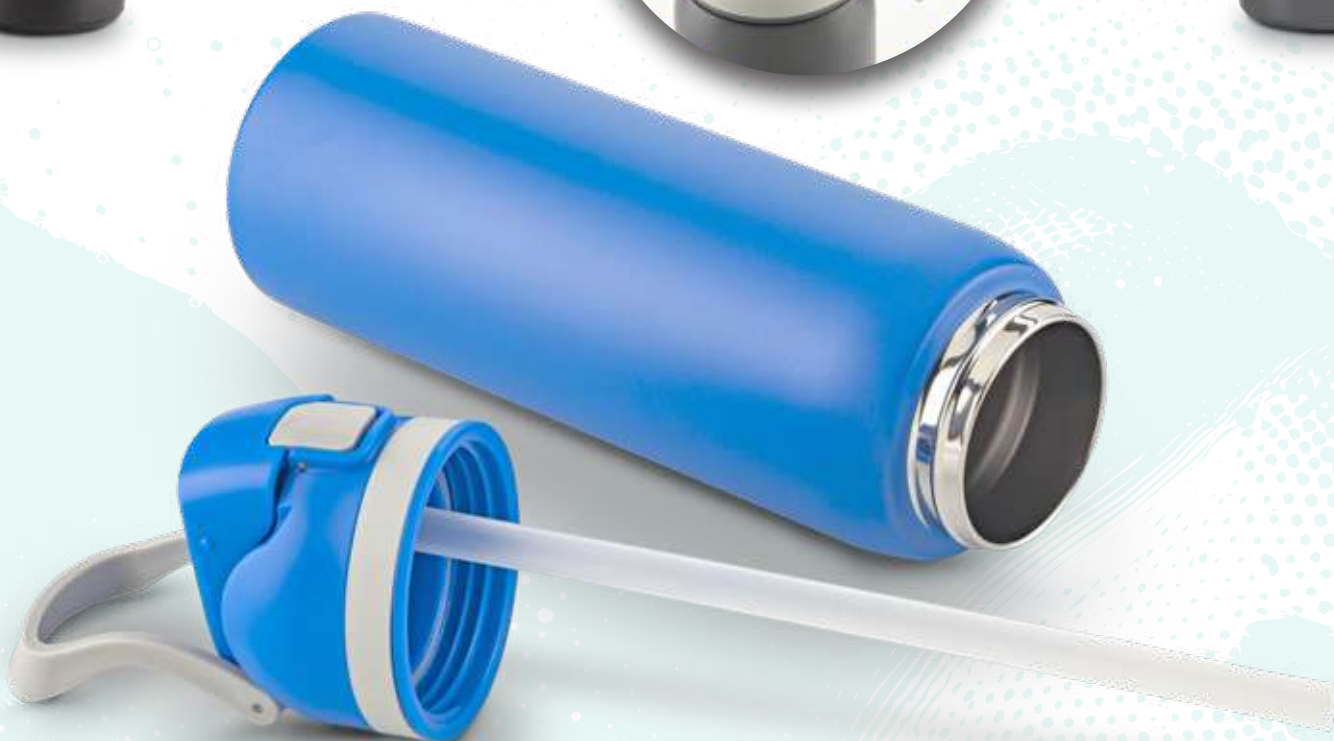

BOT. METÁLICO

MU-444

BOTILITO METÁLICO GULPY 790 ML

Botilito metálico doble pared vacuum en acero inoxidable, con aislamiento térmico que mantiene la bebida fría o caliente hasta 6h aprox (puede variar dependiendo condiciones climáticas). Con tapa de doble sistema: pitillo integrado para sorber y/o inclina y bebe directamente de la boquilla. Manija para cargarlo. Empaque caja individual.

Medidas: 26.5 cm x 7.5 cm.

Marca: 4.5 cm / Tampografía / Láser.

METÁLICO

**AISLAMIENTO
TÉRMICO VACUUM**

**DOBLE
BOQUILLA**

**790 ml
CAPACIDAD**