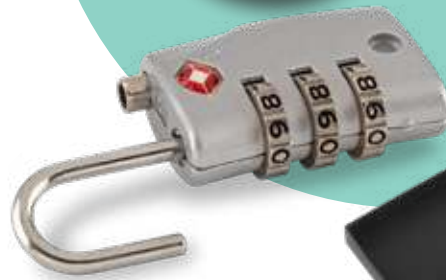

Medidas: 8 cm x 2 cm.
 Marca: 4 cm / Láser.

RECARGABLE

MAGNÉTICO

IL-160

BANDA RECARGABLE SPORTY

Banda en poliéster con LEDs, tres modos de iluminación y sistema de ajuste SLAP. Batería de 120 mAh.

Medidas: 34 cm x 3.5 cm.
Marca: 4 cm / Tampografía.

RECARGABLE

VA-1195

SET TRAVEL LOCK

Set de candado metálico con linterna de 1 LED. La linterna funciona con 3 pilas LR44 (incluye pilas). Empaque caja individual.

Medidas caja: 13.2 cm x 8.7 cm.
Marca: Candado / 1 cm / Tampografía -
Linterna / 2 cm / Tampografía.