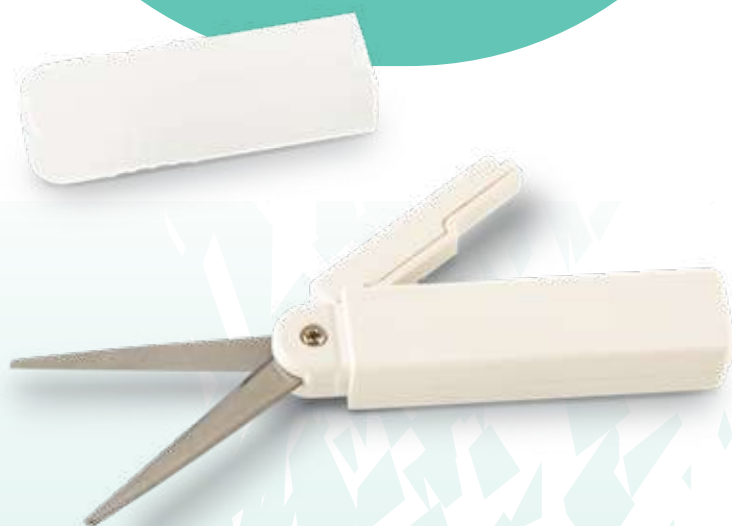

Tijeras plásticas con cuchillas japonesas.
Diseño y patente de Taiwán.

Medidas: 10.2 cm x 1.5 cm x 1 cm.
Marca: 3 cm / Tampografía.

Calidad
TAIWÁN

HERRAMIENTAS

HE-314

MINI HERRAMIENTERO CLIPIN

Mini set de destornilladores plástico de 4 piezas.
Con destapador. Empaque caja individual.