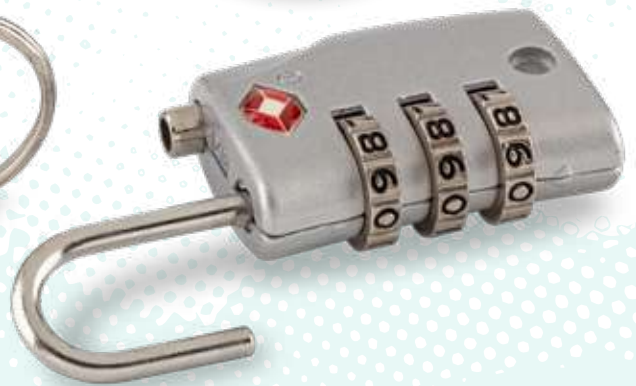

SET TRAVEL LOCK

Set de candado metálico con linterna de 1 LED. La linterna funciona con 3 pilas LR44 (incluye pilas). Empaque caja individual.

Medidas caja: 13.2 cm x 8.7 cm.
Marca: Candado / 1 cm / Tampografía -
Linterna / 2 cm / Tampografía.