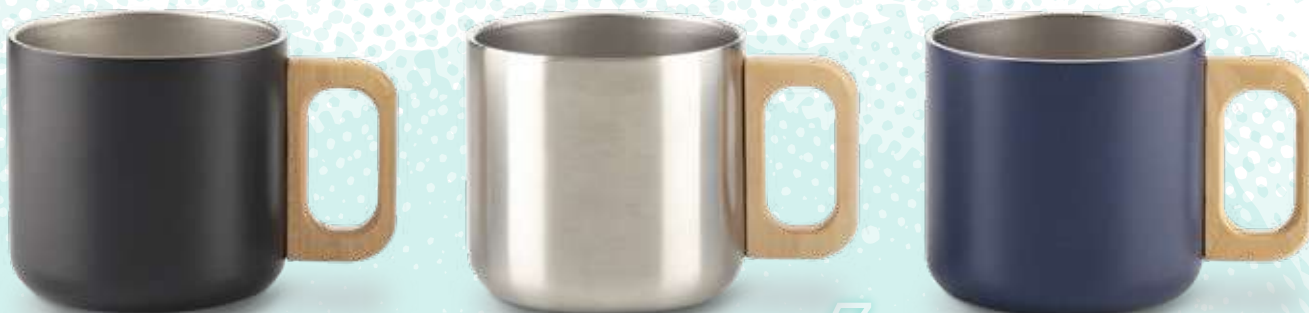

MU-423 MUG METÁLICO AVENIX 350 ML

Mug en acero inoxidable doble pared con manija en bambú. Empaqué caja individual.

Medidas: 8 cm x 8.5 cm diámetro.
Marca: 3.5 cm / Tampografía / Láser.

ECOPROMO

BAMBÚ

METÁLICO

CAPACIDAD